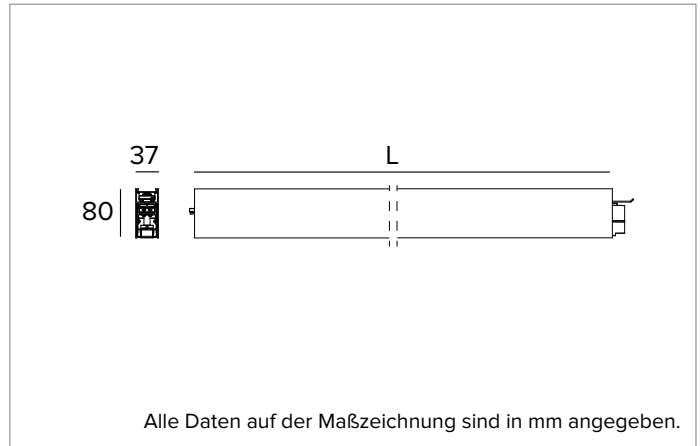

T003MY840D2PW | LOGICO EASY System 37 - UGR19

Lineare LED-Leuchte für Deckenanbau- oder Pendelmontage

	4000K	H(m)	D1(m)	D2(m)	E _{max} (lx)	
	Ra80	66°	64°			
Fixture Power	23W	1	1.29	1.26	2331	
Source Flux	3255lm	2	2.58	2.52	583	
Fixture Flux	3255lm	3	3.86	3.78	259	
Efficacy	142lm/W	4	5.15	5.04	146	
G0347A I _{max} =810cd/klm	I _{max}	2638cd	5	6.44	6.30	93

Abstrahlung: DIREKT

Optik: ZELLULÄRE

Optische Effizienz: 100%

Leuchten-Lichtstrom: 3255lm

Lichtausbeute: 142lm/W

Fotobiologische Sicherheit: Risikogruppe 0 (RG 0 = kein Risiko)

MECHANISCHE MERKMALE

Gehäuse aus lackiertem stranggepresstem Aluminium mit 37mm Breite. Obere Abdeckung aus weißem PVC.