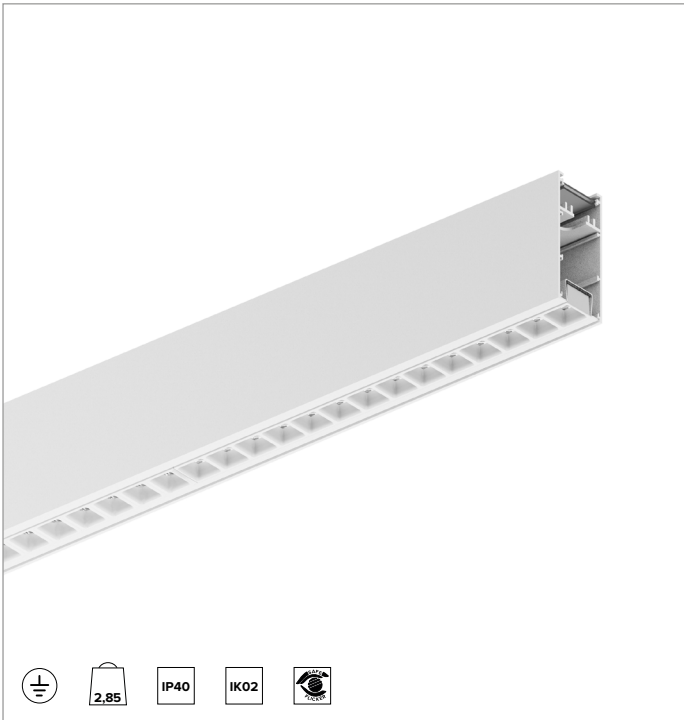

T003MY840D2PW | LOGICO EASY System 37 - UGR19

Lineare LED-Leuchte für Deckenanbau- oder Pendelmontage

	4000K	H(m)	D1(m)	D2(m)	E _{max} (lx)	
	Ra80	66°	64°			
Fixture Power	23W	1	1.29	1.26	2331	
Source Flux	3255lm	2	2.58	2.52	583	
Fixture Flux	3255lm	3	3.86	3.78	259	
Efficacy	142lm/W	4	5.15	5.04	146	
G0347A I _{max} =810cd/klm	I _{max}	2638cd	5	6.44	6.30	93

Abstrahlung: DIREKT

Optik: ZELLULÄRE

Optische Effizienz: 100%

Leuchten-Lichtstrom: 3255lm

Lichtausbeute: 142lm/W

Fotobiologische Sicherheit: Risikogruppe 0 (RG 0 = kein Risiko)

MECHANISCHE MERKMALE

Gehäuse aus lackiertem stranggepresstem Aluminium mit 37mm Breite. Obere Abdeckung aus weißem PVC.

Farbe und Oberfläche: Weiß

Abmessungen: L=1400mm

Gewicht: 2,85Kg

Version: LINEAR

Schutzart: IP40

Mechanische Belastbarkeit: IK02

ELEKTRISCHE MERKMALE

Integrierter elektronischer DALI2-Treiber. "Easy Connection"-System für eine schnelle Verbindung zwischen den Modulen des Systems dank der vorkonfektionierten Stecker-/Buchsen-Verbindungselemente. Komplet mit 1,5 mm² Durchgangsverdrahtung, die eine maximale Länge von 18 Metern ermöglicht. Leuchten gemäß EN 60598-2-22 für die Stromversorgung über ein zentrales Notstromsystem CPSS (Central Power Supply System); Bereiche mit hohem Risiko ausgeschlossen. Die voreingestellte Leistungsaufnahme und der voreingestellte Lichtstrom betragen 100% an AC und 15% an DC.